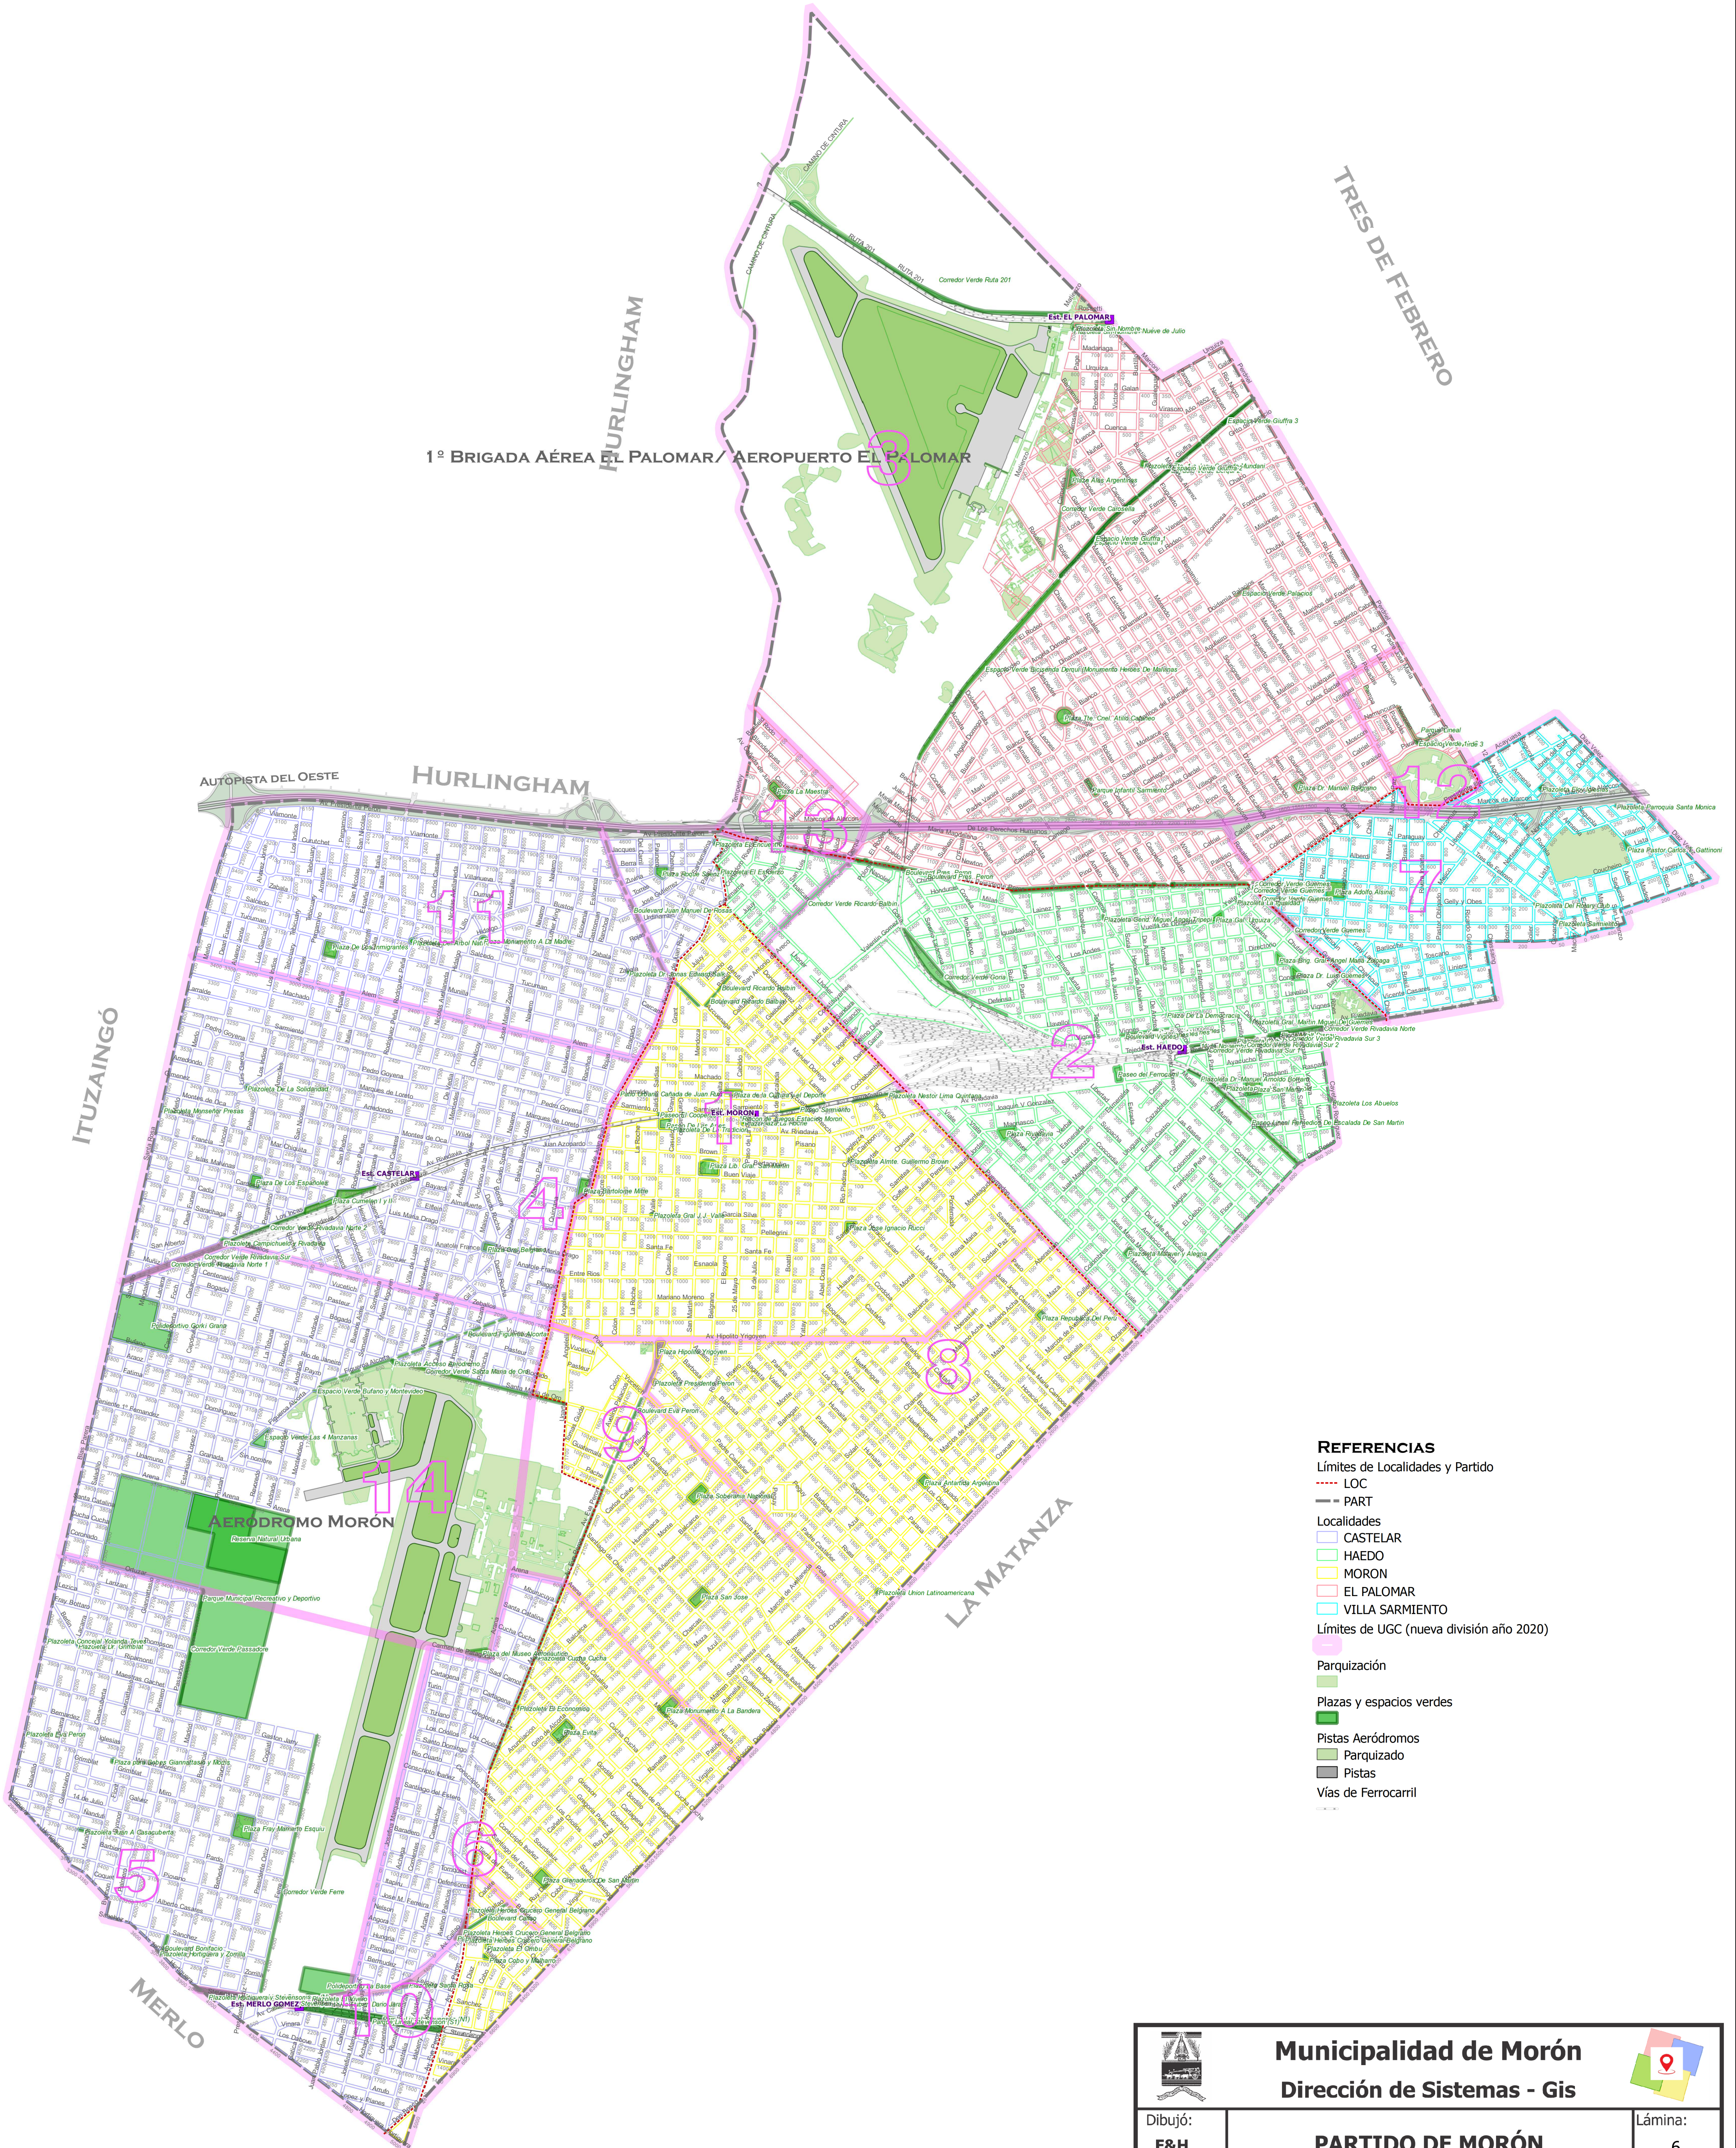

PARTIDO DE MORÓN

DIVISIÓN POR LOCALIDADES Y UGC

- REFERENCIAS**
- Límites de Localidades y Partido
 - LOC
 - PART
 - Localidades
 - CASTELAR
 - HAEDO
 - MORON
 - EL PALOMAR
 - VILLA SARMIENTO
 - Límites de UGC (nueva división año 2020)
 - Parquización
 - Plazas y espacios verdes
 - Pistas Aerodromos
 - Parquizado
 - Pistas
 - Vías de Ferrocarril

 Municipalidad de Morón Dirección de Sistemas - Gis 		
Dibujó: F&H	PARTIDO DE MORÓN	Lámina: 6
Escala: 1:18000	Tema: División por Localidades y UGC	Fecha: 01/2020
Fuente de Información:		
Plano sujeto a actualización, producido por el Sistema de Información Geográfica		